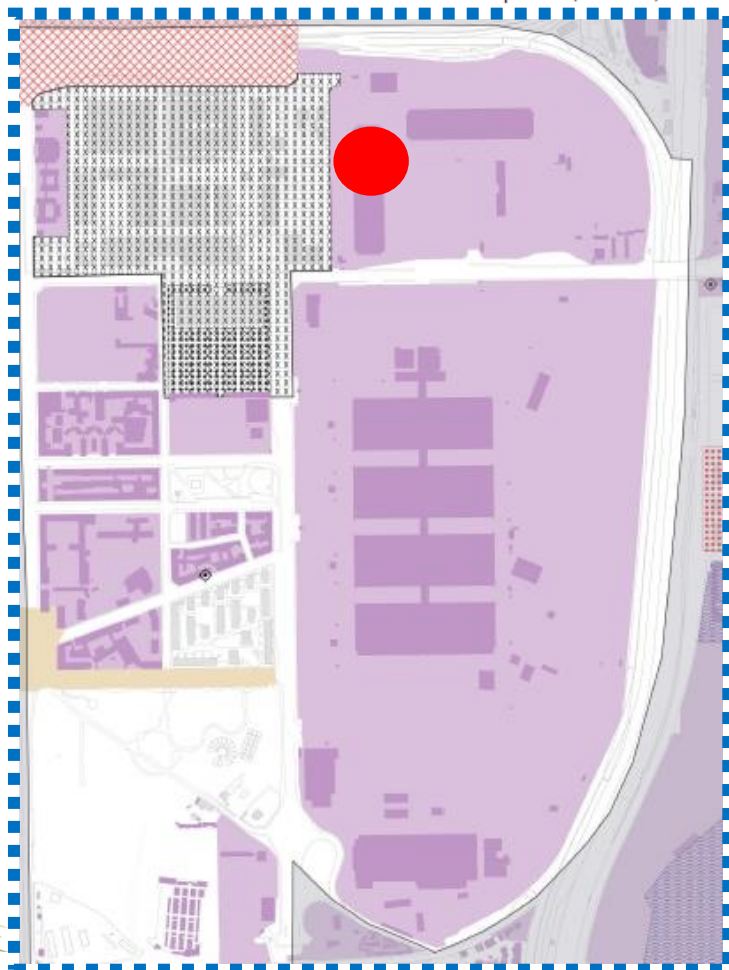

FOODY

MERCATO ALIMENTARE MILANO

MERCATO FIORI

Punto di Vendita Standard –
scheda tecnica

IL MASTERPLAN – FOODY 2025

**Mercato
Fiori**

INQUADRAMENTO URBANISTICO Piano Governo Territorio - PGT

ARU - Ambiti di rinnovamento urbano TITOLO II - CAPO VI

-  Tessuti di rinnovamento urbano (Art. 23)
-  Allineamento di almeno il 50% della linea di altezza dell'edificio sul confine con lo spazio pubblico entro l'involuppo limite (II) (Art. 23.2.a)
-  Arretramento di almeno 3 m. della linea di altezza dell'edificio dal confine di proprietà verso lo spazio pubblico (Art. 23.2.b)

6.000 mq di superficie commerciale

9 grossisti

1 milione di pezzi commercializzati all'anno

Mercato Fiori

PLANIMETRIA GENERALE - Mercato Fiori

■ Localizzazione Punto di Vendita Standard

Planimetria Punto di Vendita Standard