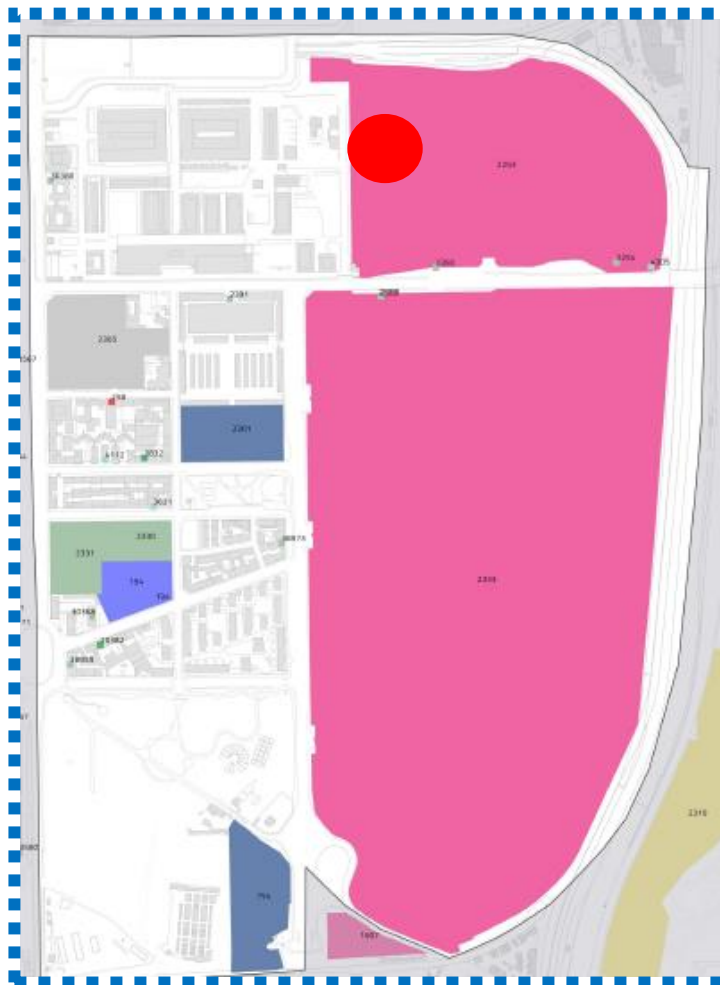

Piano dei Servizi
I servizi pubblici e di interesse pubblico o generale