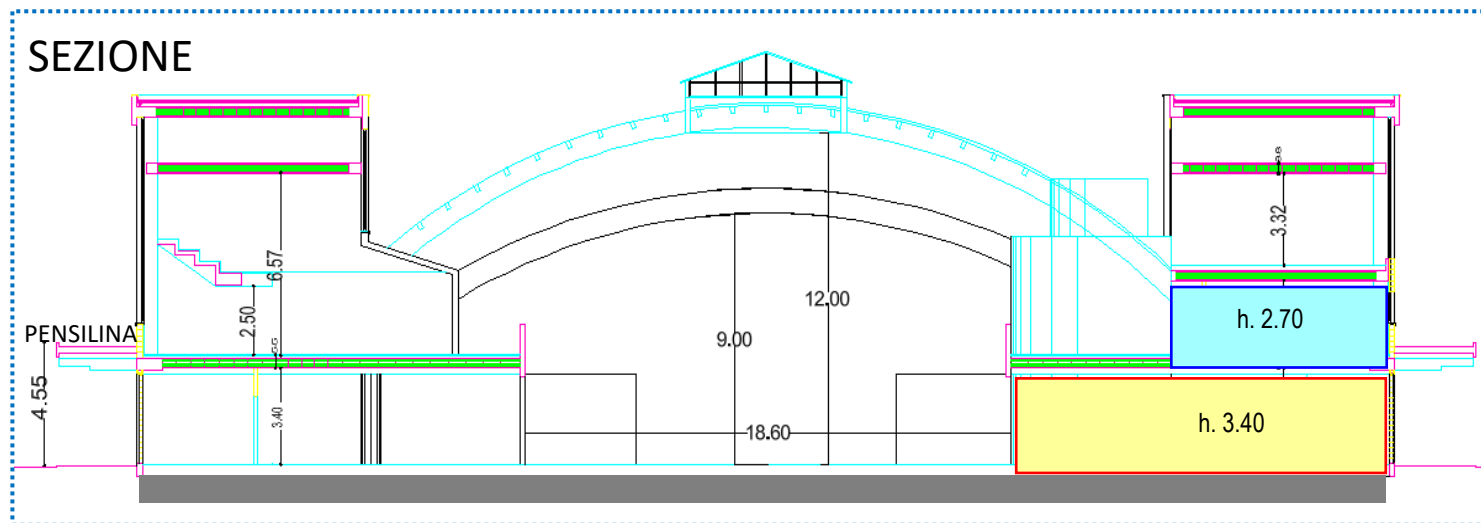

Planimetria Punto di Vendita Standard

LEGENDA

- PUNTO VENDITA PIANO TERRA
- UFFICIO PIANO PRIMO
- AREA SOTTO PENSILINA RETRO P.V.
- AREA DI PERTINENZA ESTERNA
- AREA DI PERTINENZA INTERNA

MQ Sup. Reale	% Ponderazione	MQ Sup.Commerciale
136	100	136
48	80	38,4
23	50	11,5
73	0	
14	0	
294		185,9

UFFICIO

PUNTO DI VENDITA