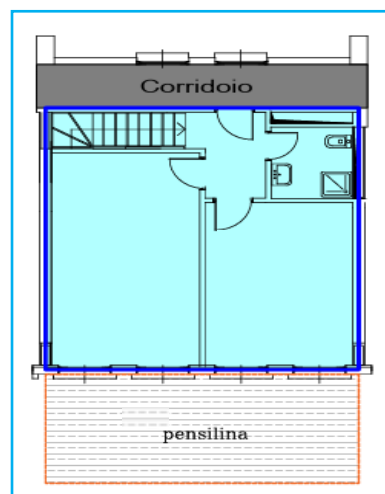

6.000 mq di superficie commerciale

9 grossisti

1 milione di pezzi commercializzati all'anno

Mercato Fiori

PLANIMETRIA GENERALE - Mercato Fiori

■ Localizzazione Punto di Vendita Standard

Planimetria Punto di Vendita Standard

LEGENDA

- PUNTO VENDITA PIANO TERRA
- UFFICIO PIANO PRIMO
- AREA SOTTO PENSILINA RETRO P.V.
- AREA DI PERTINENZA ESTERNA
- AREA DI PERTINENZA INTERNA

MQ Sup. Reale	% Ponderazione	MQ Sup.Commerciale
136	100	136
48	80	38,4
23	50	11,5
73	0	
14	0	
294		185,9