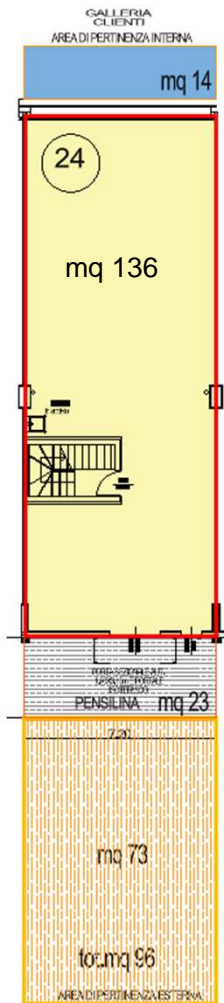

Planimetria punto vendita 24 – piano terra/1°p

Punto vendita 24
Piano terra