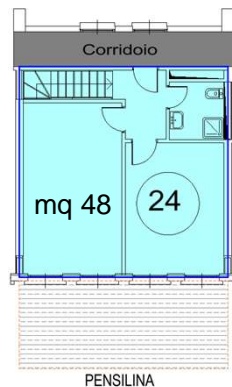

# Planimetria Generale - Mercato Carni e Gastronomia - Fiori

**Localizzazione punto vendita MF 24 - piano terra**

# Planimetria punto vendita 24 – piano terra/1°p

**Punto vendita 24**  
Piano terra

**Ufficio**  
primo piano

MERCATO ALIMENTARE MILANO

**SO.GE.MI Spa**

Via C. Lombroso 54, Milano

info@foodymilano.it - P. IVA 03516950155