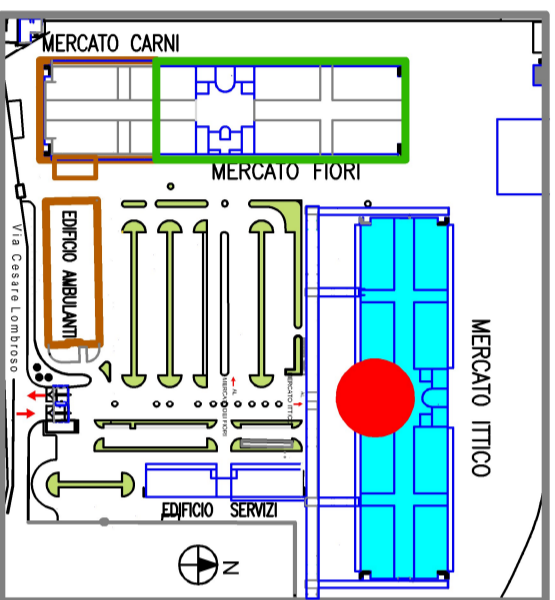

Zona centrale

 **Unità Immobiliare MI 38**

 Localizzazione zona centrale - lato SUD

SO.GE.M.I. S.p.A.
Società per l'Impianto e l'Esercizio
dei Mercati Annonari all'ingrosso
di Milano

Stogelvi

MERCATO ITTICO - Via C. Lombroso, n. °95

DATA:
NOVEMBRE 2024

OGGETTO:
Mercato Ittico
Particolare zona centrale - lato sud
Pianta Piano Terra

N. TAVOLA:
NOME FILE:

Pianta Piano Terra

SCALA:
1:100

IL PRESENTE DISEGNO E' DI PROPRIETA' DELLA SO.GE.M.I. S.p.A. TUTTI I DIRITTI SONO TUTELATI
A TERMINE DI LEGGE