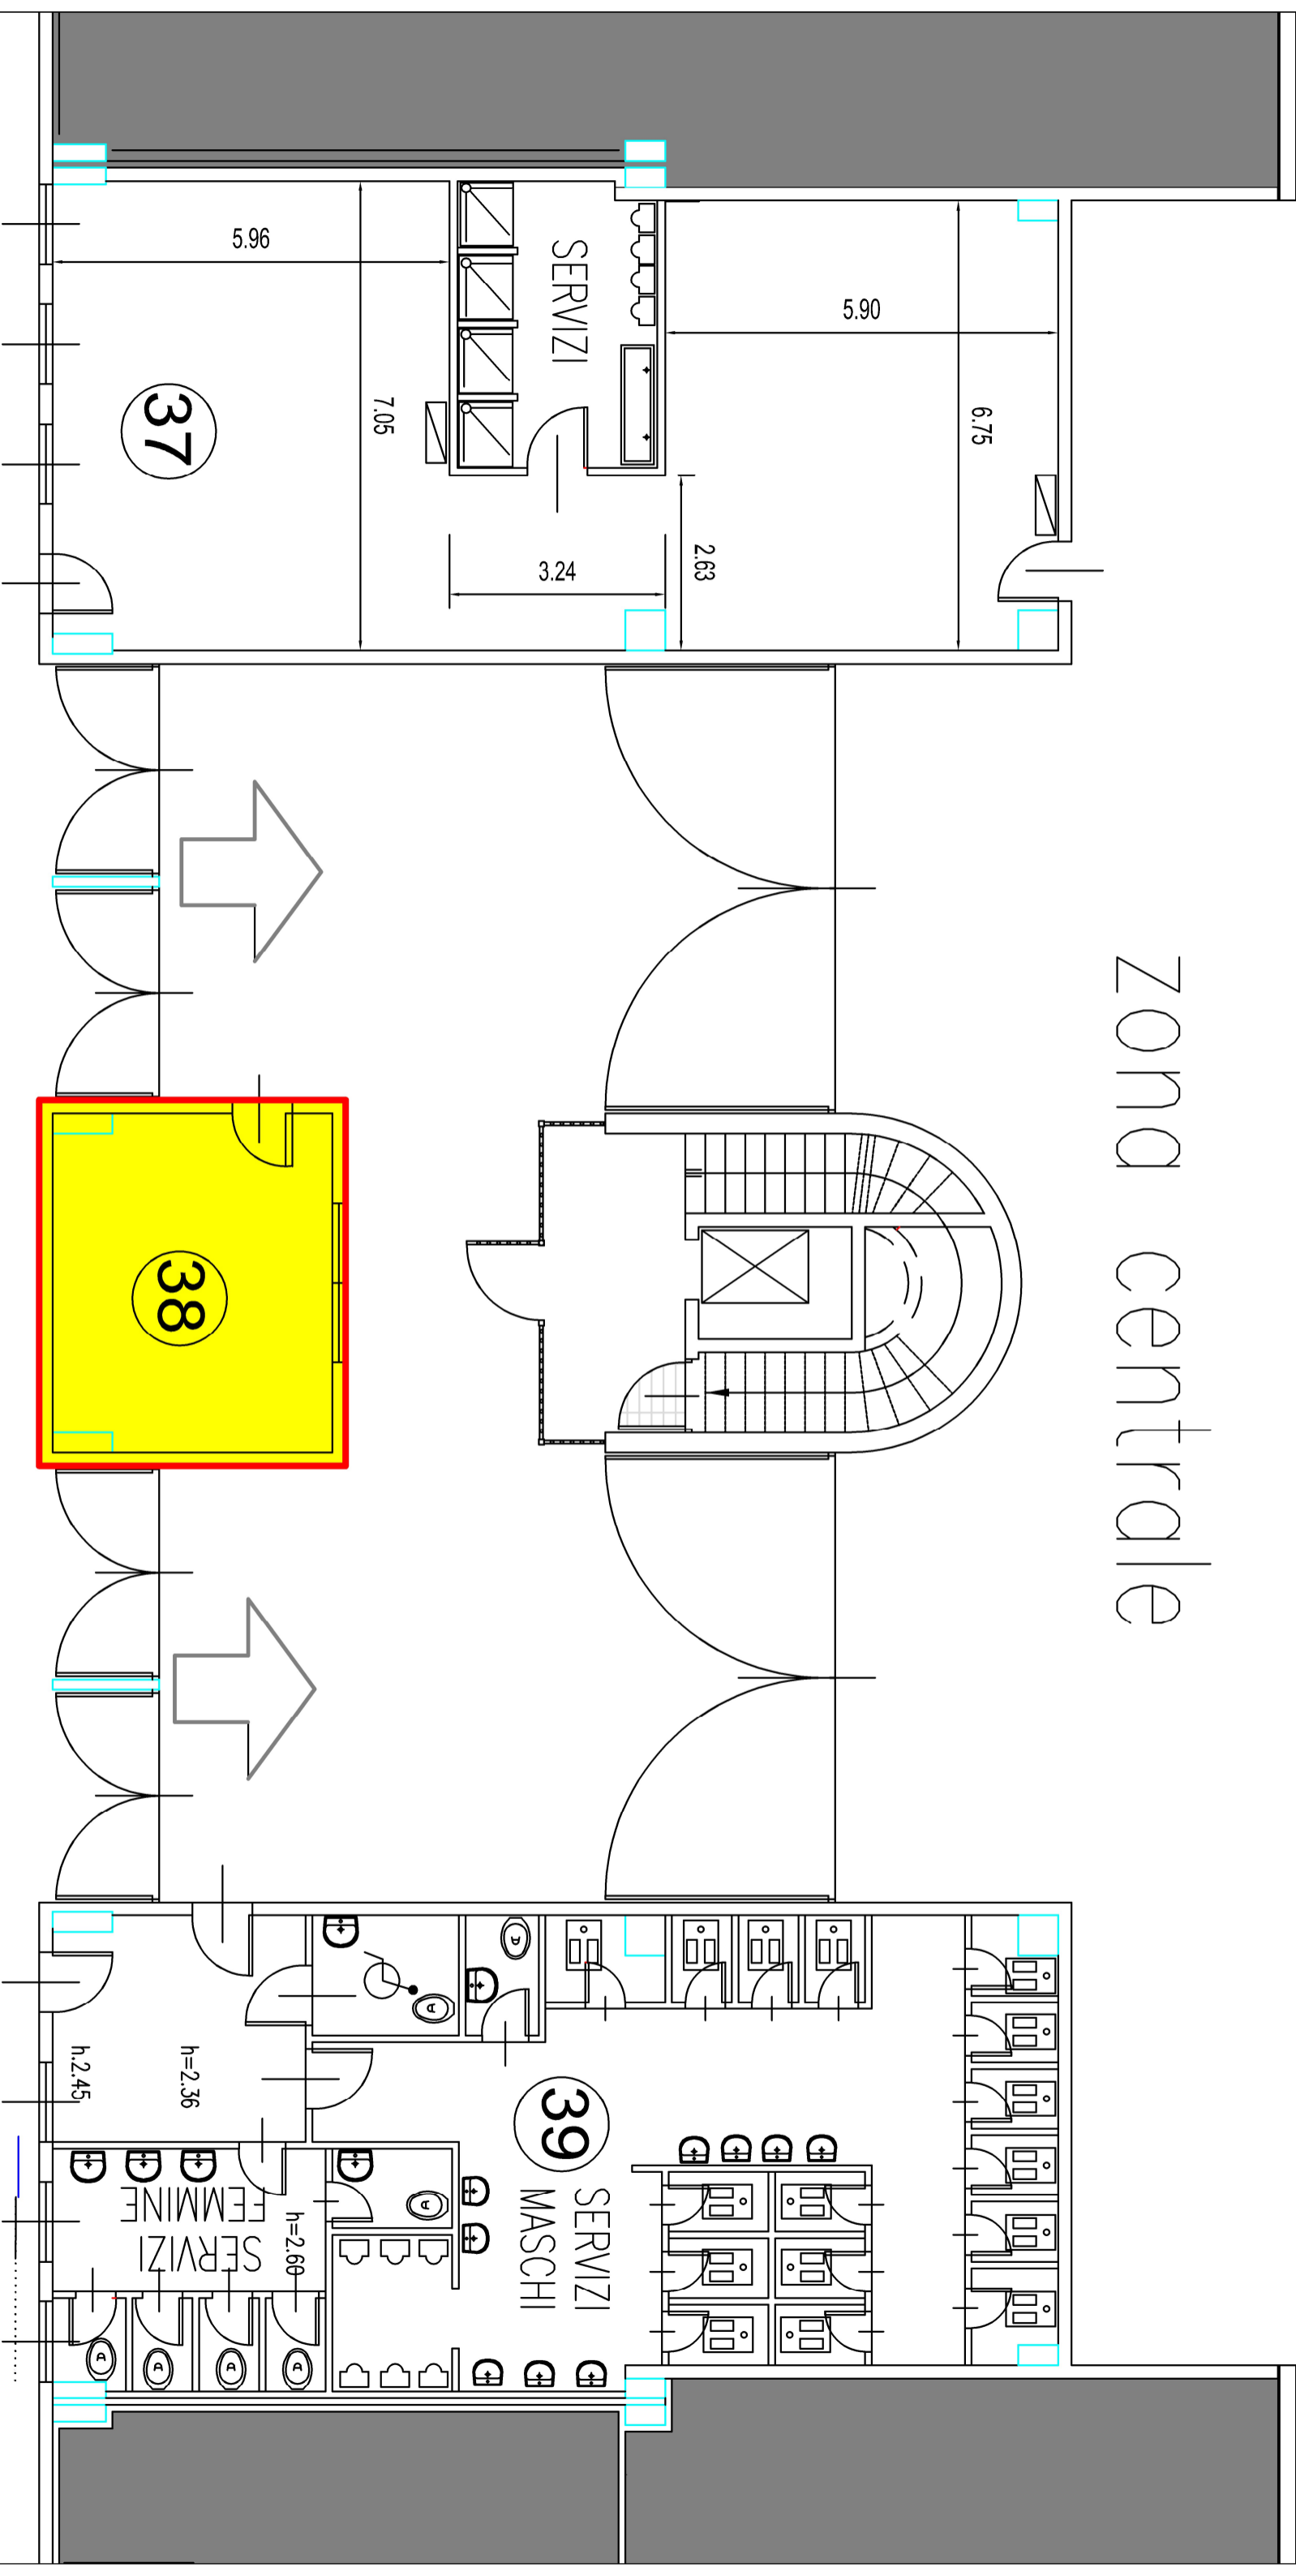

Zona centrale

 **Unità Immobiliare MI 38**

 Localizzazione zona centrale - lato SUD

SO.GE.M.I. S.p.A.
Società per l'Impianto e l'Esercizio
dei Mercati Annonari all'ingrosso
di Milano

Stogelvi

MERCATO ITTICO - Via C. Lombroso, n. °95

DATA:
NOVEMBRE 2024

OGGETTO:
Mercato Ittico
Particolare zona centrale - lato sud
Pianta Piano Terra

N. TAVOLA:
NOME FILE:

Pianta Piano Terra

SCALA:
1:100

IL PRESENTE DISEGNO E' DI PROPRIETA' DELLA SO.GE.M.I. S.p.A. TUTTI I DIRITTI SONO TUTELATI
A TERMINE DI LEGGE