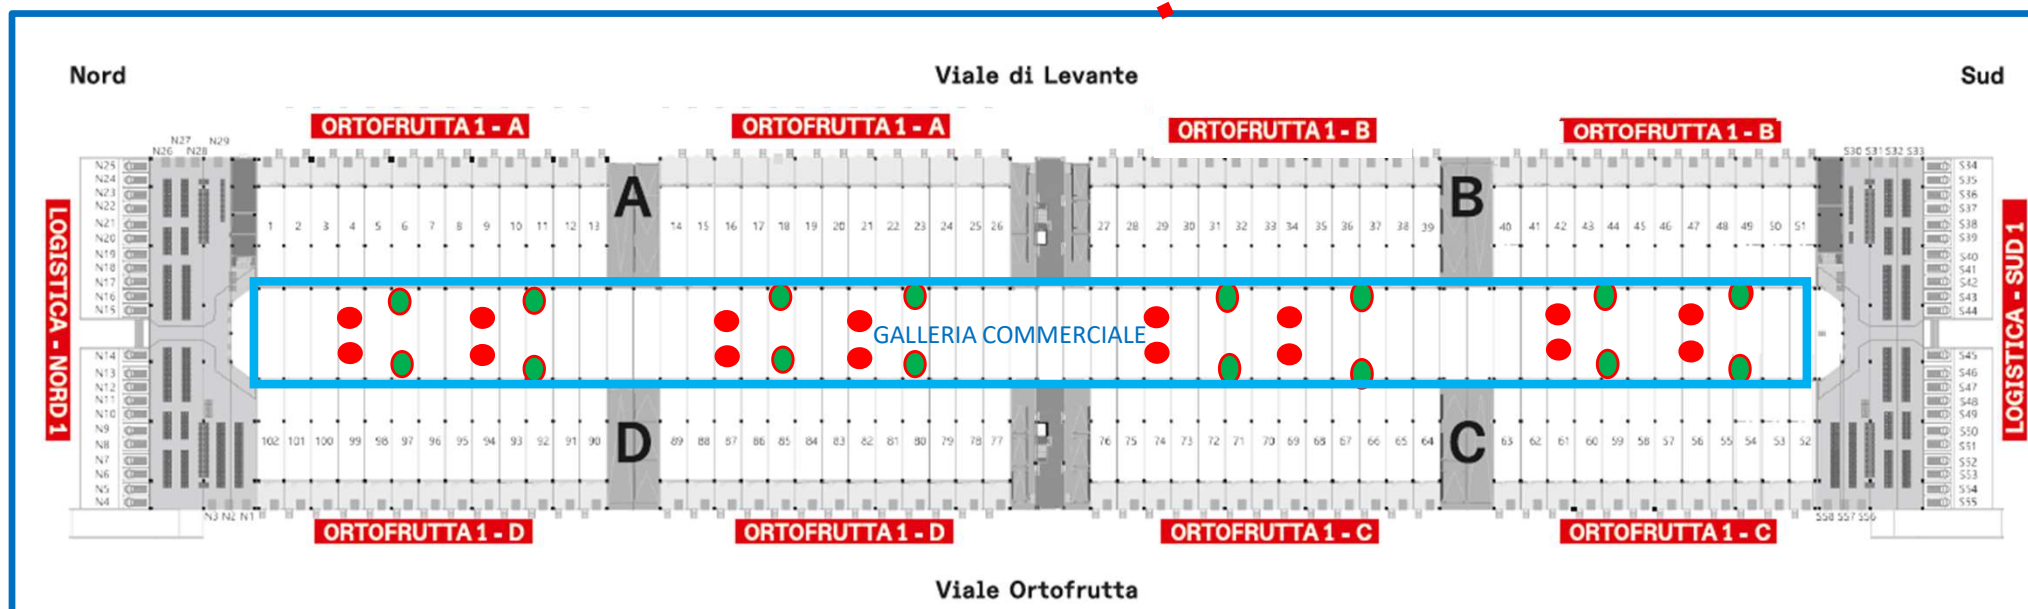

# CARTELLI PUBBLICITARI: LOCALIZZAZIONE - PADIGLIONE ORTOFRUTTA 1

 GALLERIA COMMERCIALE

 LOCALIZZAZIONE N.16 BANNER APPESI A SOFFITTO BIFACCIALI

 LOCALIZZAZIONE N.16 BANNER A BANDIERA BIFACCIALI

## TIPOLOGIA 1)

**N. 16 Banner bifacciali appesi a soffitto** in pvc stampati digitalmente, grafica a scelta del richiedente, completo di profili in alluminio per il tensionamento e di cavi in acciaio per il fissaggio a soffitto.

## Superficie pannelli:

- misure L.1.50 x H. 3.00
- mq 4.50 x 2 = totale mq 9.00

## ❑ Superficie pannelli:

- misure L.1.00 x H. 2.50
- mq 2.50 X 2 = totale mq 5.00