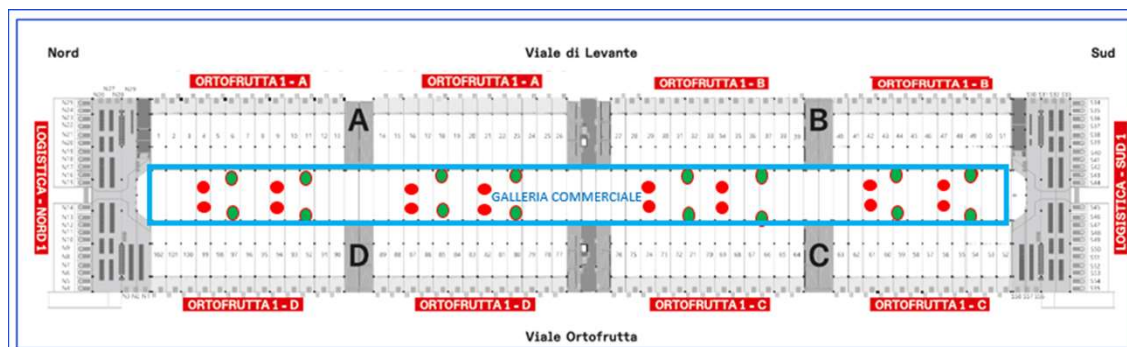

# CARTELLI PUBBLICITARI: LOCALIZZAZIONE - PADIGLIONE ORTOFRUTTA 1

 GALLERIA COMMERCIALE

 LOCALIZZAZIONE N.16 BANNER APPESI A SOFFITTO BIFACCIALI

 LOCALIZZAZIONE N.16 BANNER A BANDIERA BIFACCIALI

## TIPOLOGIA 1)

**N. 16 Banner bifacciali appesi a soffitto** in pvc stampati digitalmente, grafica a scelta del richiedente, completo di profili in alluminio per il tensionamento e di cavi in acciaio per il fissaggio a soffitto.

## Superficie pannelli:

- misure L.1.50 x H. 3.00
- mq 4.50 x 2 = totale mq 9.00

## ❑ Superficie pannelli:

- misure L.1.00 x H. 2.50
- mq 2.50 X 2 = totale mq 5.00