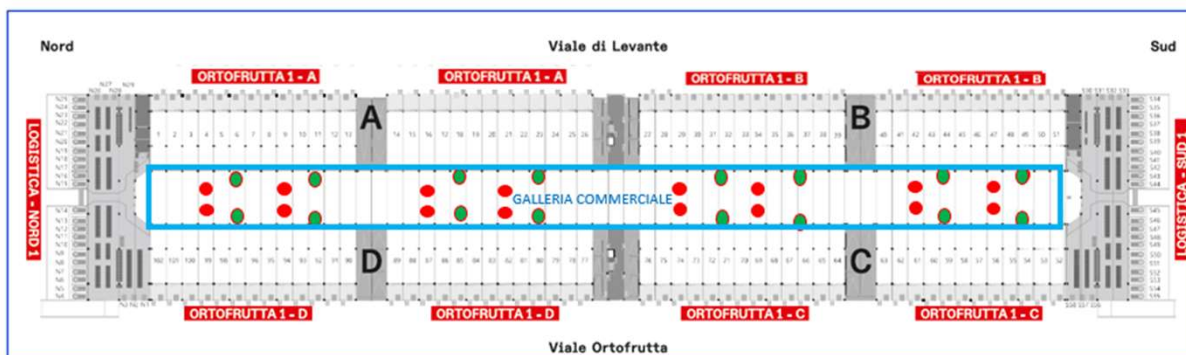

PANNELLI PUBBLICITARI: A BANDIERA BIFACCIALE